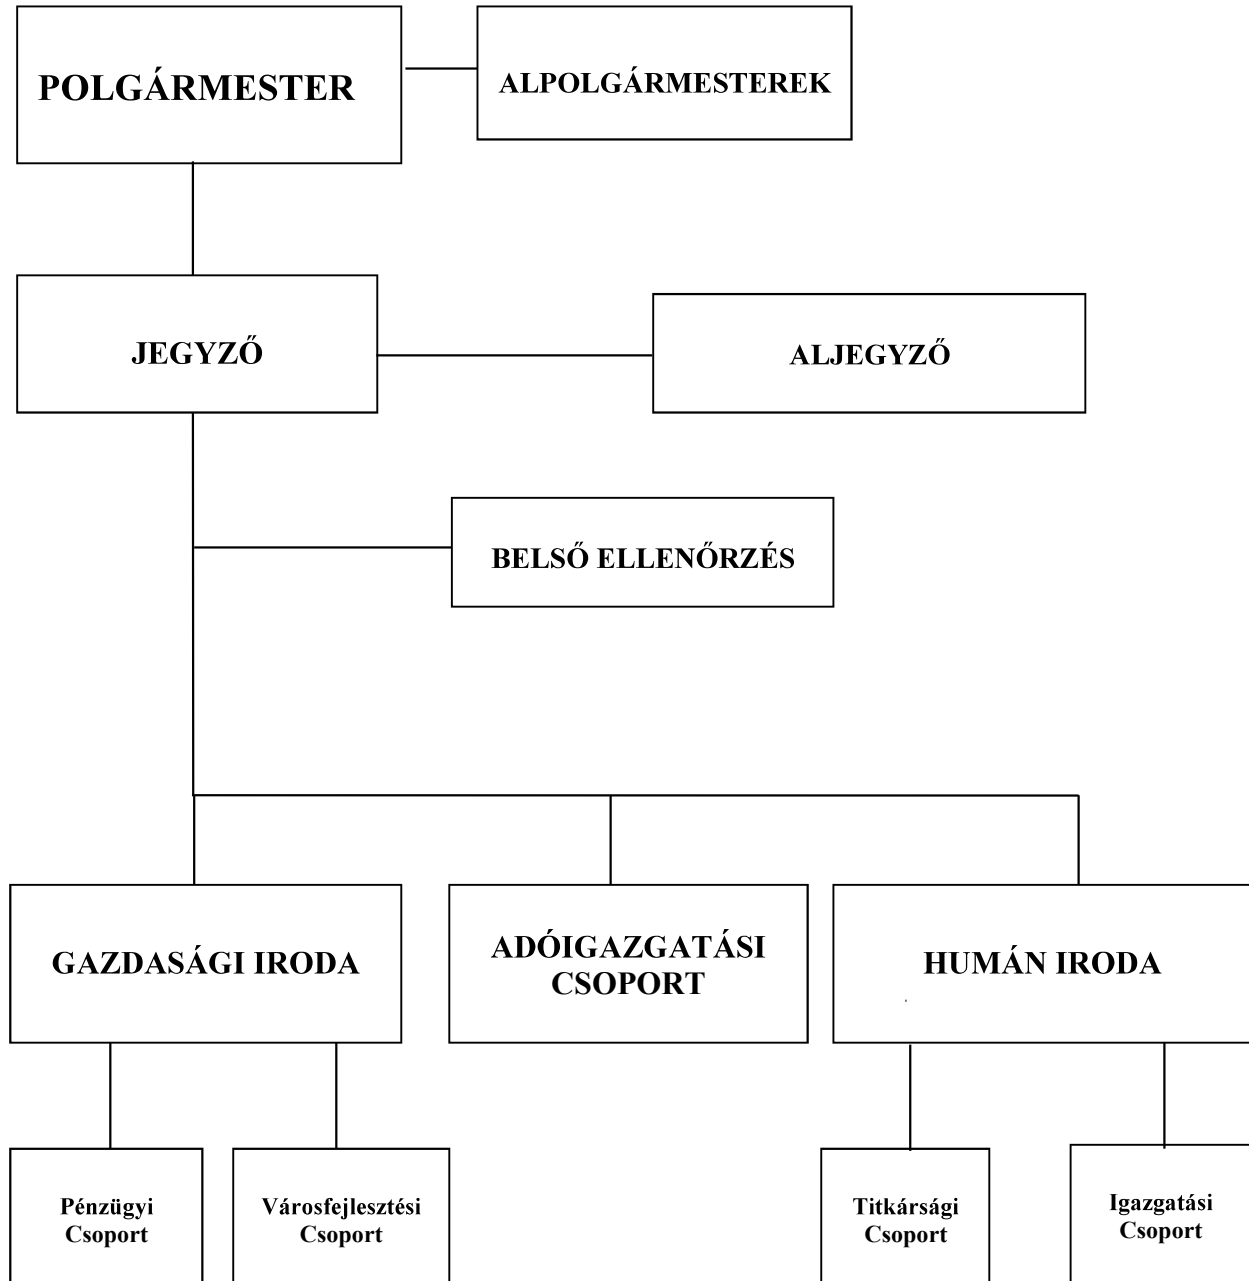

A Polgármesteri Hivatal szervezeti felépítése

A Polgármesteri Hivatal engedélyezett létszáma: 34 fő

Polgármester 1 fő *(a Hivatal létszáma nem tartalmazza)*

Köztisztviselő 34 fő

³⁵ Megállapította: 28/2020. (II. 27.) ÖKT határozat. Hatályos: 2020. március 1-től.